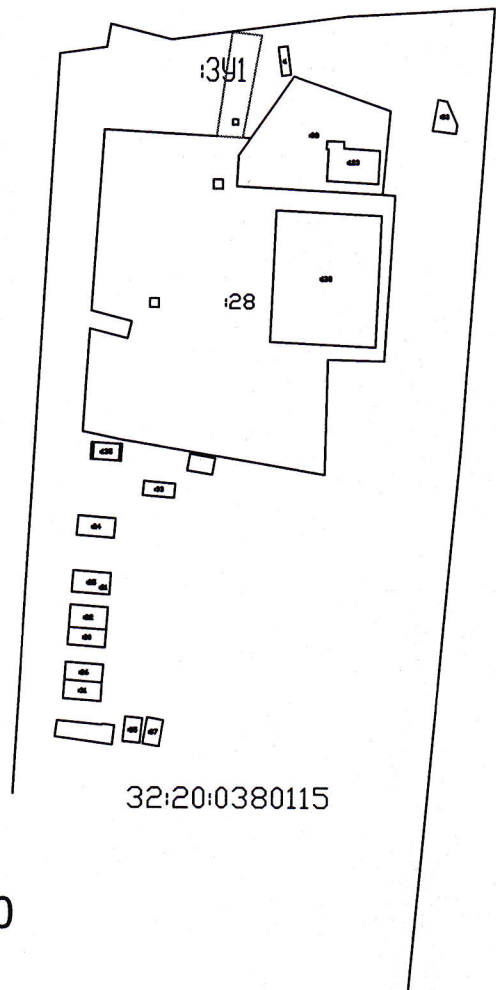

**Схема расположения земельного участка или земельных участков
 на кадастровом плане территории**

Кадастровый номер образуемого земельного участка: :ЗУ1

Площадь образуемого земельного участка: **163 кв м**

Система координат МСК-32, зона 1

Обозначение характерных точек границ	Координаты, м	
	X	Y
н1	456889.9	1315455.44
н2	456889.16	1315462.43
н3	456864.69	1315458.11
н4	456865.04	1315451.9
н1	456889.9	1315455.44
12	456869.05	1315455.77
13	456869.05	1315457.07
14	456867.75	1315457.07
15	456867.75	1315455.77
12	456869.05	1315455.77

Масштаб: 1: 1000

Условные обозначения:

-  - граница земельных участков
-  - обозначение образуемого земельного участка
-  - кадастровый номер кадастрового квартала