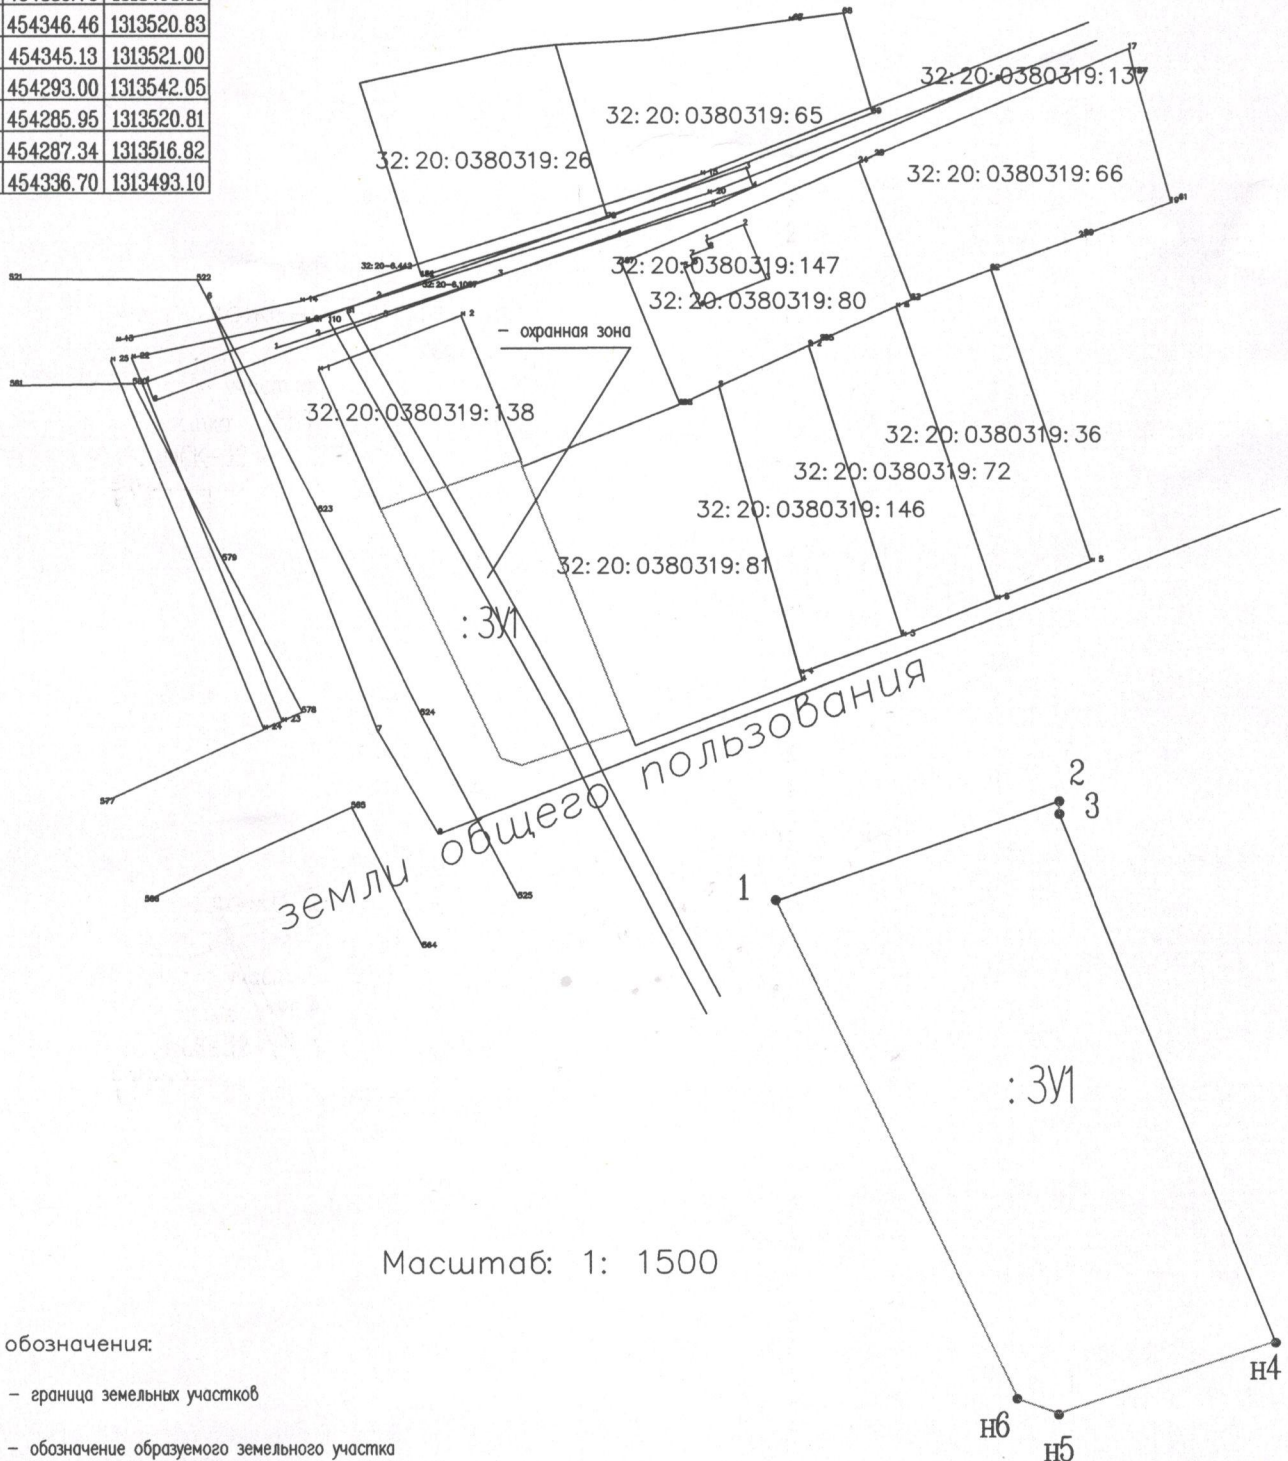

УТВЕРЖДЕНА
 постановлением администрации Почепского района
 от _____ 2026 г. № _____

Схема расположения земельного участка или земельных участков
 на кадастровом плане территории

Условный номер земельного участка : ЗУ1
 Площадь земельного участка: 1554 кв.м.
 Система координат : МСК-32

Обозначение характерных точек границ	Координаты, м	
	X	Y
1	2	3
1	454336.70	1313493.10
2	454346.46	1313520.83
3	454345.13	1313521.00
н4	454293.00	1313542.05
н5	454285.95	1313520.81
н6	454287.34	1313516.82
1	454336.70	1313493.10

32:20:0380319

Масштаб: 1: 1500

- Условные обозначения:
- граница земельных участков
 - : ЗУ1 - обозначение образуемого земельного участка
 - 32:20:0380319 - кадастровый номер кадастрового квартала