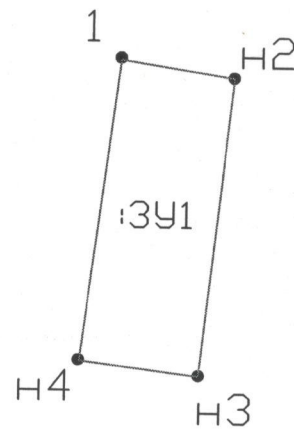

Схема расположения земельного участка или земельных участков
на кадастровом плане территории

Кадастровый номер образуемого земельного участка: :3У1

Площадь образуемого земельного участка: 505 кв м

Система координат МСК-32, зона 1

Обозначение характерных точек границ	Координаты, м	
	X	Y
1	457238.93	1315620.48
Н2	457236.78	1315633.96
Н3	457200.98	1315630.10
Н4	457202.76	1315615.96
1	457238.93	1315620.48

Масштаб: 1: 3000

Условные обозначения: